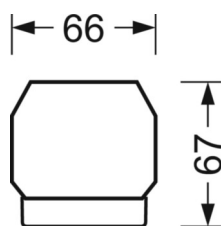

Механика

цвет корпуса	белый стандартный для электротехники RAL 9016
размеры (LxWxH/DxH)	1531mm x 55mm x 37mm
вес (нетто)	1.65kg
Вид монтажа	сборка трековых систем, световая структура

DEEP-LINK

<https://www.regiolux.de/ru/article/19510004080>

Ссылка	LED 4000lm 830
ηLB	100 %
Φ ↓/↑	98 % / 2 %
UGR поп./вдоль	20.4 / 21.9

размеры

L	1531 mm	Длина
B	55 mm	Ширина
H	37 mm	Высота