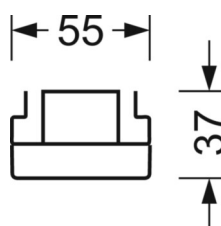

Механика

цвет корпуса	белый стандартный для электротехники RAL 9016
размеры (LxWxH/DxH)	1531mm x 55mm x 37mm
вес (нетто)	1.65kg
Вид монтажа	сборка трековых систем, световая структура

DEEP-LINK

<https://www.regiolux.de/ru/article/19510004080>

Ссылка	LED 4000lm 830
ηLB	100 %
Φ ↓/↑	98 % / 2 %
UGR поп./вдоль	20.4 / 21.9

размеры

L	1531 mm	Длина
B	55 mm	Ширина
H	37 mm	Высота