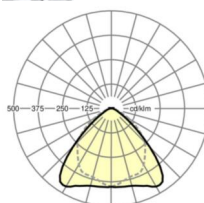

Механика

цвет корпуса	белый стандартный для электротехники RAL 9016
размеры (LxWxH/DxH)	1531mm x 55mm x 37mm
вес (нетто)	1.65kg
Вид монтажа	сборка трековых систем, световая структура

DEEP-LINK

<https://www.regiolux.de/ru/article/19510004080>

Ссылка	LED 4000lm 830
ηLB	100 %
Φ ↓/↑	98 % / 2 %
UGR поп./вдоль	20.4 / 21.9

размеры

L	1531 mm	Длина
B	55 mm	Ширина
H	37 mm	Высота